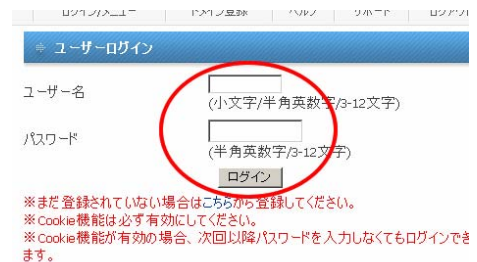

- ③. ユーザー名に「Natsuzora」、パスワードに「Natsuadm」を入れてログインする。
- ④. これで、ドメイン、メール設定、サーバー設定などの管理を行う「管理パネル」